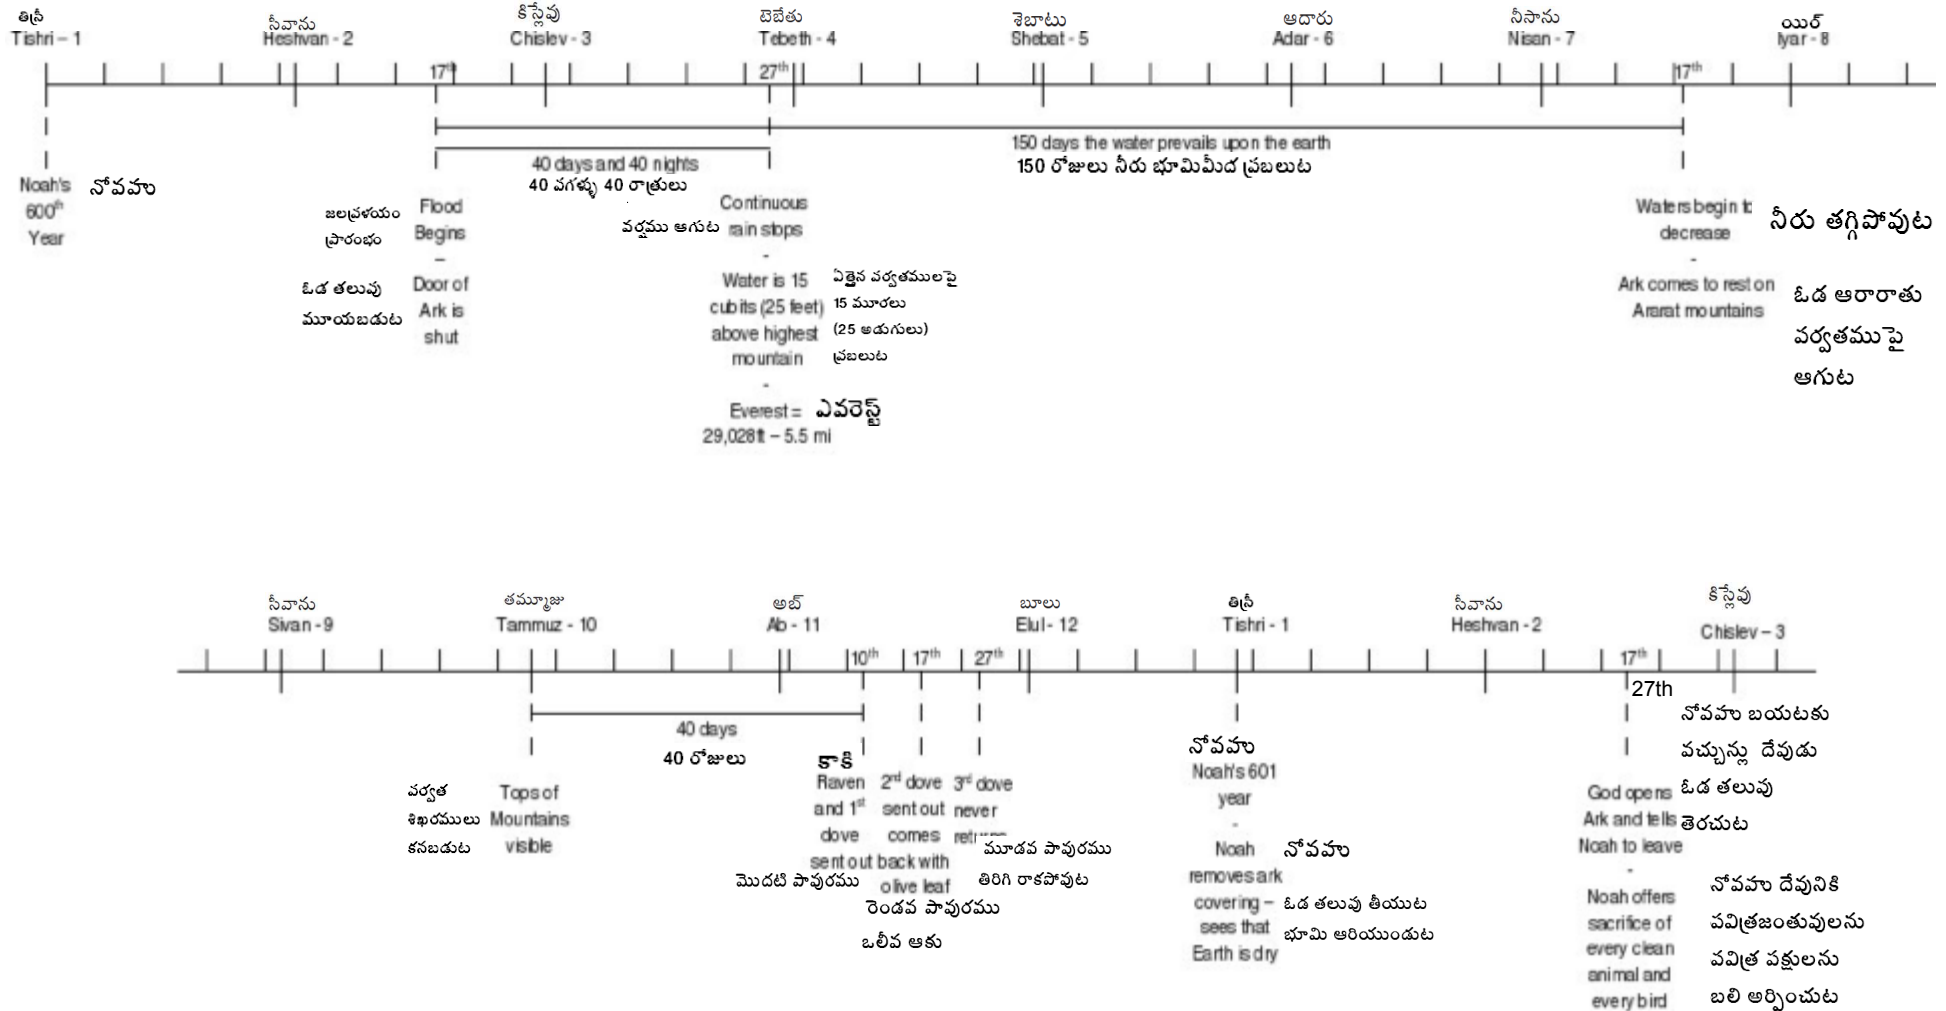

Noah and Me (Presentation on Eschatology)

Chart 1 వటము - 1

నోవహ మరియు నేను (కాల పట్టిక)

రెవ మాధ్యూ యూడి
Rev. Matthew Ude

Noah and Me (Presentation on Eschatology)

Chart 2
వటము - 2

రెవ మాధ్యాయూడీ
Rev. Matthew Ude