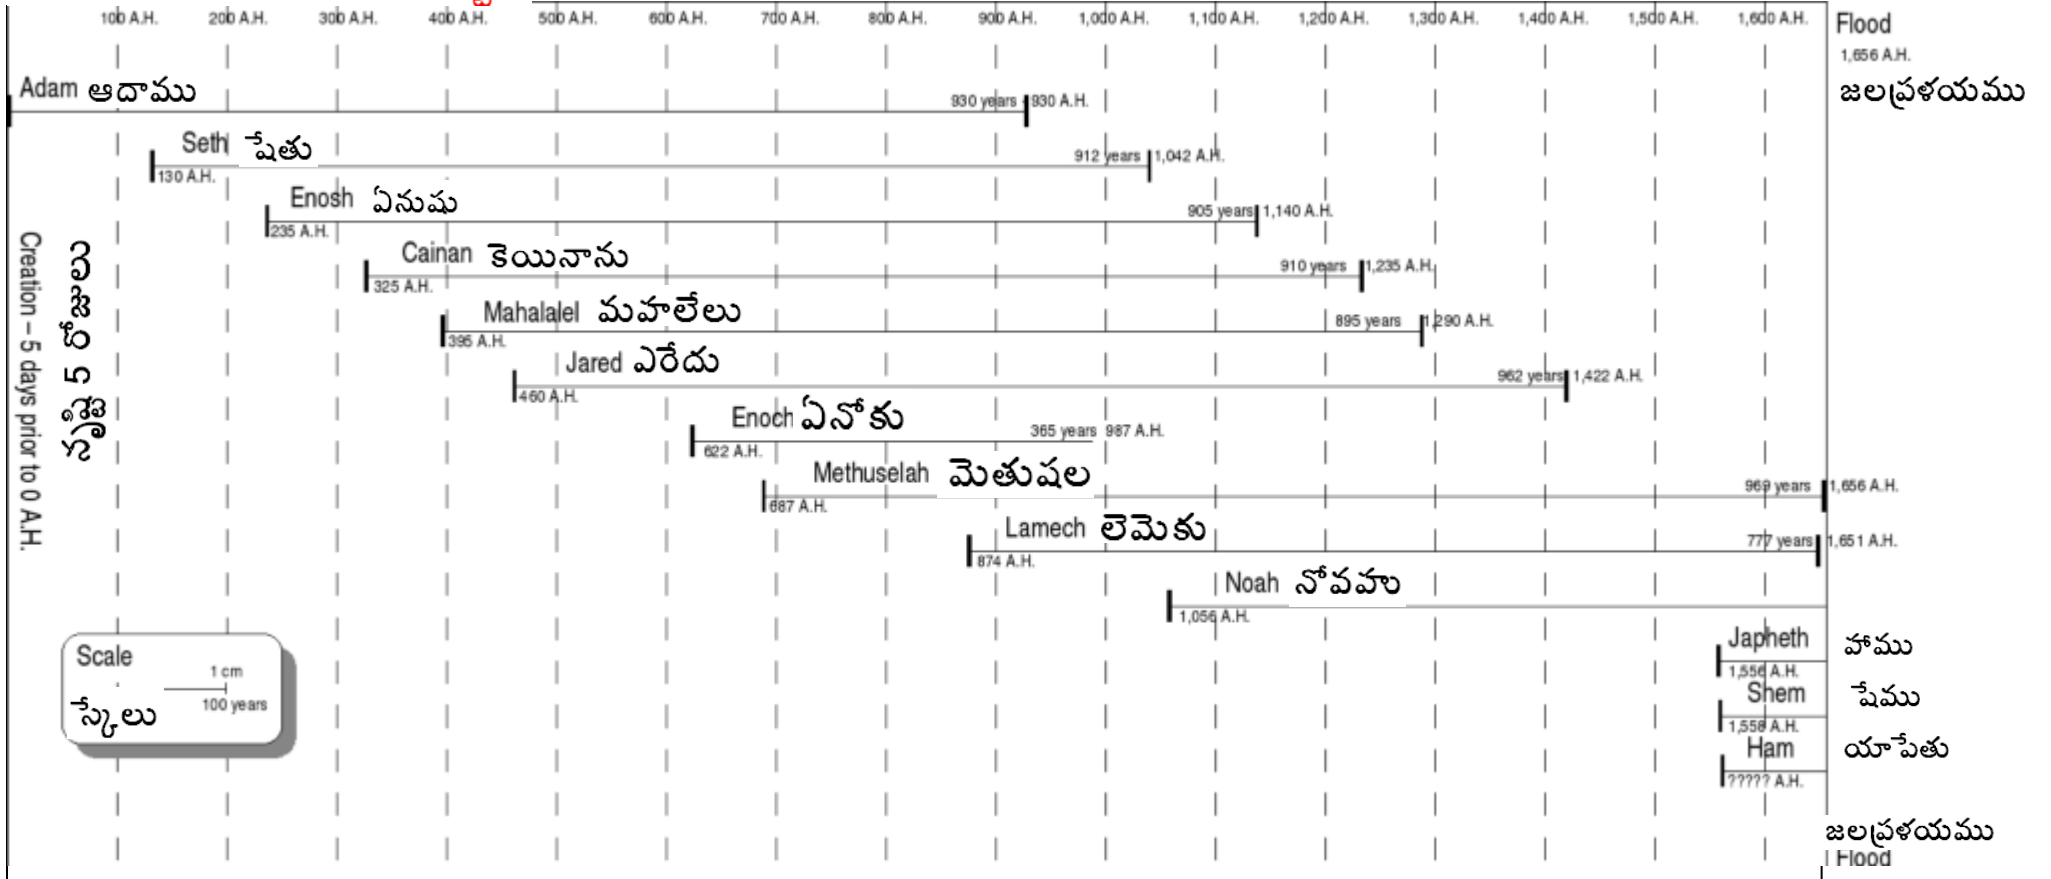

Noah and Me (Presentation on Eschatology)

Chart 1 వటము - 1

నోవహ మరియు నేను (కాల పట్టిక)

రెవ మాధ్యూ యూడి
Rev. Matthew Ude

Noah and Me (Presentation on Eschatology)

Chart 2
వటము - 2

రెవ మాధ్యాయూడీ
Rev. Matthew Ude