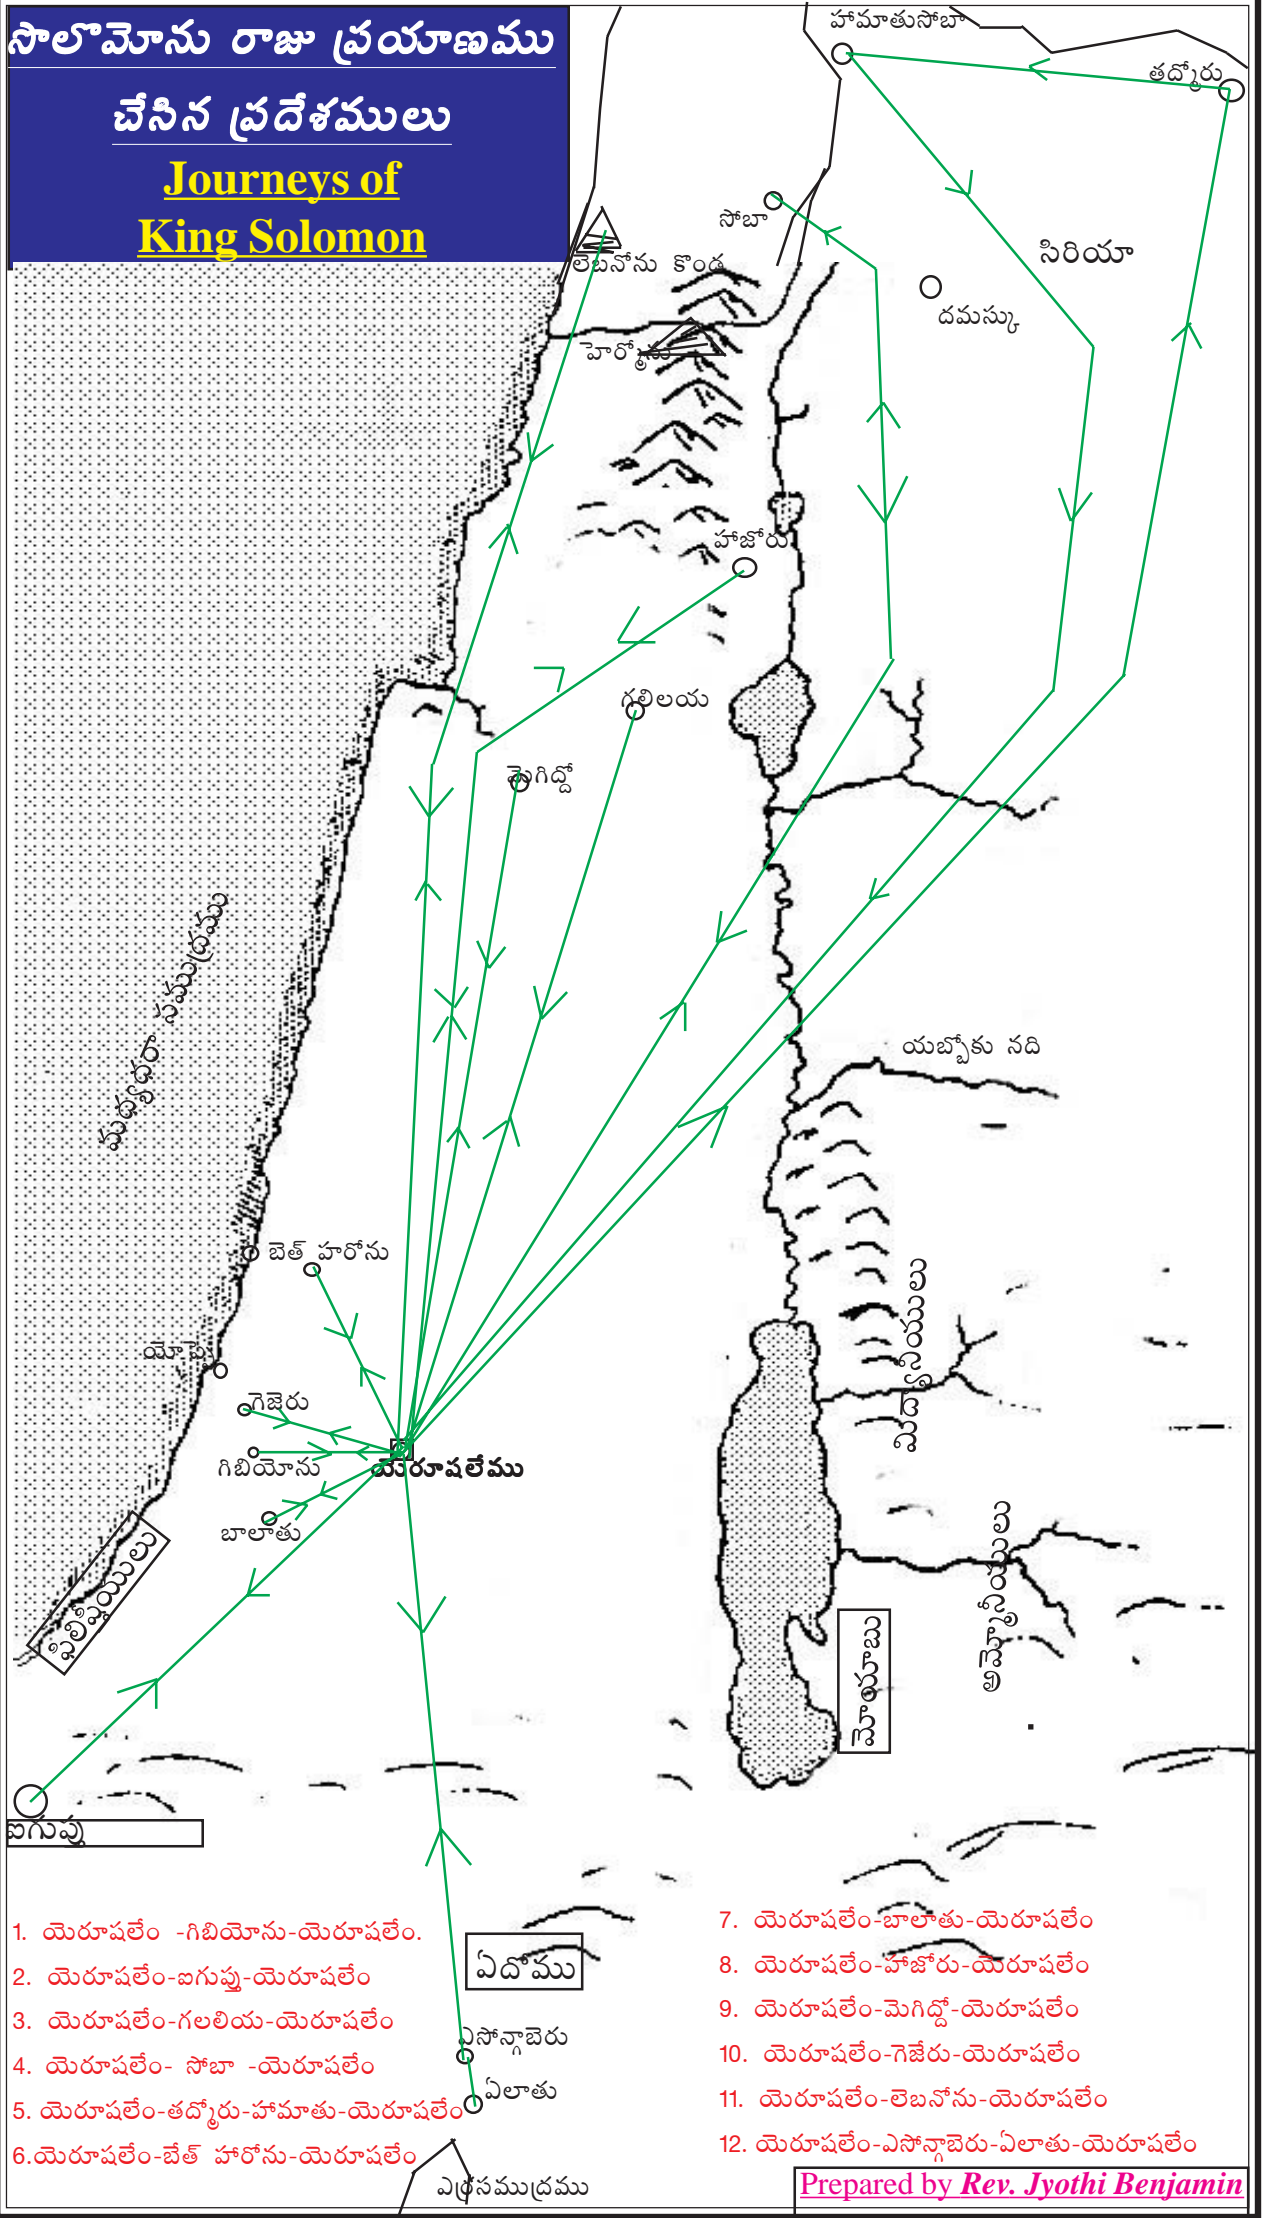

CLCI BIBLE COLLEGE

Christianpet NIDUBROLU

సొలొమోను రాజు ప్రయాణము

చేసిన ప్రదేశములు

**Journeys of
King Solomon**

1. యెరూషలేం - గిబియోను-యెరూషలేం.
2. యెరూషలేం-ఐగుప్టు-యెరూషలేం
3. యెరూషలేం-గలలియ-యెరూషలేం
4. యెరూషలేం- సోబా -యెరూషలేం
5. యెరూషలేం-తద్మోరు-హామాతు-యెరూషలేం
6. యెరూషలేం-బేత్ హరోను-యెరూషలేం

7. యెరూషలేం-బాలాతు-యెరూషలేం
8. యెరూషలేం-హాజోరు-యెరూషలేం
9. యెరూషలేం-మెగిద్దో-యెరూషలేం
10. యెరూషలేం-గెజెరు-యెరూషలేం
11. యెరూషలేం-లెబనోను-యెరూషలేం
12. యెరూషలేం-ఎసోన్బెరు-ఎలాతు-యెరూషలేం

Prepared by Rev. Jyothi Benjamin